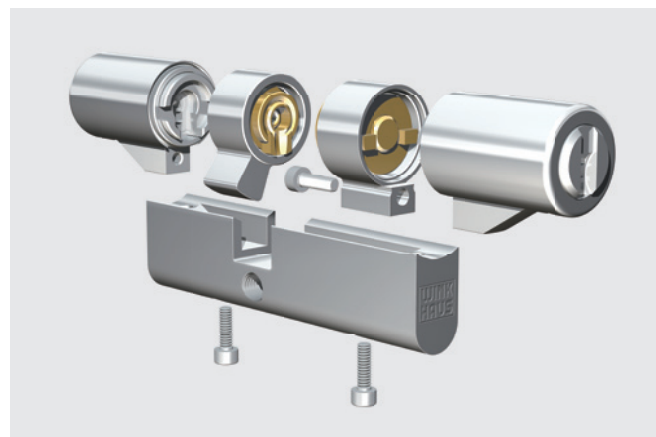

Le système flexible qui s'adapte à vos exigences.

Conception modulaire pour davantage de flexibilité

Pouvant être adapté à tout moment à une nouvelle épaisseur de porte de par sa conception modulaire, le cylindre keyTec X-tra représente un énorme avantage pour faire face à de nouvelles situations, comme par exemple le transfert d'un service dans de nouveaux locaux, où il suffit de l'intégrer au déménagement. Tous les cylindres peuvent être adaptés en matière de longueur et de type.

X-tra bénéficie d'une excellente protection standard !

En plus de tout le confort qu'offre keyTec X-tra, ce système rend également la vie dure aux tentatives d'accès non autorisés. Tous les cylindres X-tra sont en effet équipés en série d'une protection contre le perçage et l'arrachage, afin de contrer toute tentative d'effraction.

La conception modulaire du cylindre keyTec X-tra permet de l'adapter ultérieurement et individuellement à l'épaisseur de la porte.

Une technique qui comble toutes les attentes : innovante, confortable et brevetée.

keyTec X-tra – aperçu des avantages

- + Pour fermetures individuelles et systèmes de fermeture
- + Nouvelle pointe de clé pour une insertion facile
- + Clé rallongé pour les garnitures de sécurité
- + La conception modulaire du cylindre permet de modifier ultérieurement les longueurs et les types
- + Protection de série contre le perçage et l'arrachage
- + Forme ergonomique
- + Nouveau design très attrayant
- + Longue durée de brevet jusqu'en 2025
- + Jusqu'à 20 goupilles latérales sur 4 rangées
- + Insertion de clé verticale