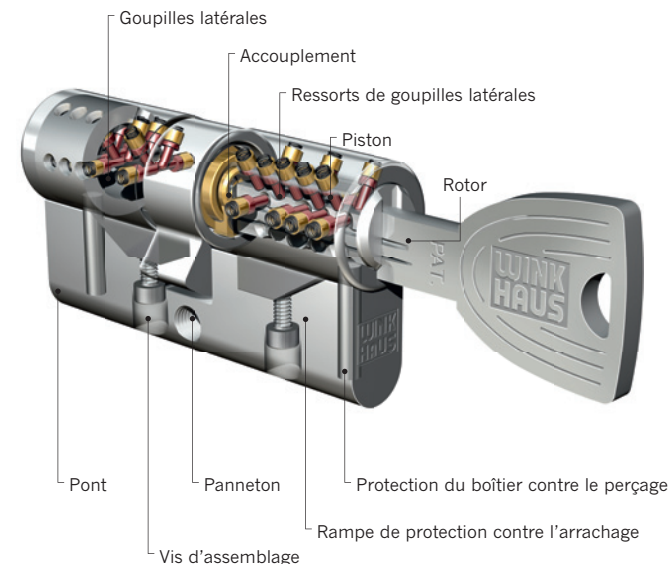

Le système flexible qui s'adapte à vos exigences.

Conception modulaire pour davantage de flexibilité

Pouvant être adapté à tout moment à une nouvelle épaisseur de porte de par sa conception modulaire, le cylindre keyTec X-tra représente un énorme avantage pour faire face à de nouvelles situations, comme par exemple le transfert d'un service dans de nouveaux locaux, où il suffit de l'intégrer au déménagement. Tous les cylindres peuvent être adaptés en matière de longueur et de type.

X-tra bénéficie d'une excellente protection standard !

En plus de tout le confort qu'offre keyTec X-tra, ce système rend également la vie dure aux tentatives d'accès non autorisés. Tous les cylindres X-tra sont en effet équipés en série d'une protection contre le perçage et l'arrachage, afin de contrer toute tentative d'effraction.

De petite ou de grande envergure – X-tra pour tous.

keyTec X-tra convient aussi bien aux fermetures de maisons individuelles qu'aux systèmes de fermeture à organigrammes complexes de bâtiments administratifs. Des cylindres s'entrouvants peuvent être réalisés facilement en profil client.

La conception modulaire du cylindre keyTec X-tra permet de l'adapter ultérieurement et individuellement à l'épaisseur de la porte.

Une technique qui comble toutes les attentes : innovante, confortable et brevetée.