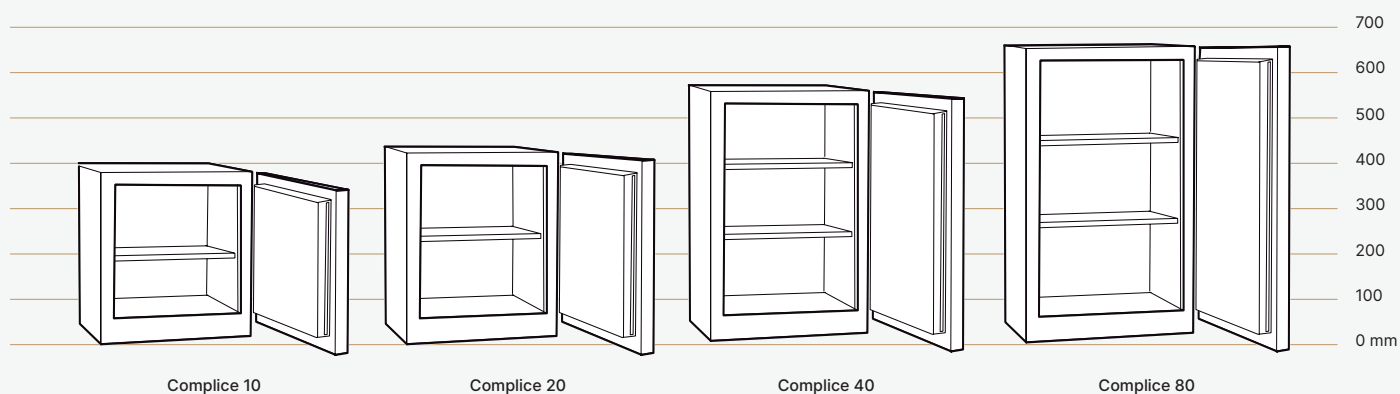

### VOLUME

- ✦ 10 Litres
- ✦ 20 Litres
- ✦ 40 Litres
- ✦ 80 Litres

### POINTS DIFFÉRENCIANTS

- ✦ Coffres compacts et facilement intégrables.
- ✦ Design soigné (paumelles intégrées, matériaux premium).
- ✦ Existe aussi en version à emmurer en 10, 20 et 40 Litres

## Spécifications techniques

Modèles	Complice 10		Complice 20		Complice 40		Complice 80	
	À fixer	À emmurer	À fixer	À emmurer	À fixer	À emmurer	À fixer	
Volumes (L)	13	13	20	20	43	43	80	
Dimensions extérieures (mm) <i>hors pivots</i>	Hauteur	360	360	360	360	500	500	630
	Largeur	455	455	455	455	455	455	555
	Largeur porte ouverte à 180°	841	841	841	841	841	841	1041
	Profondeur (hors poignée/serrure)	276	256	356	336	436	416	466
	Profondeur totale porte ouverte à 90°	689	670	769	750	849	830	989
Dimensions intérieures (mm)	Hauteur	260	260	260	260	400	400	530
	Largeur sur tablette	360	360	360	360	360	360	460
	Largeur de passage	311	311	311	311	311	311	411
	Largeur de passage porte ouverte à 90°	270	270	270	270	270	270	370
	Profondeur	140	140	220	220	300	300	330
Poids (kg)	52	27	60	32	89	45	130	
Nombre de tablettes	1		1		2		3	
Nombre de porte	1							