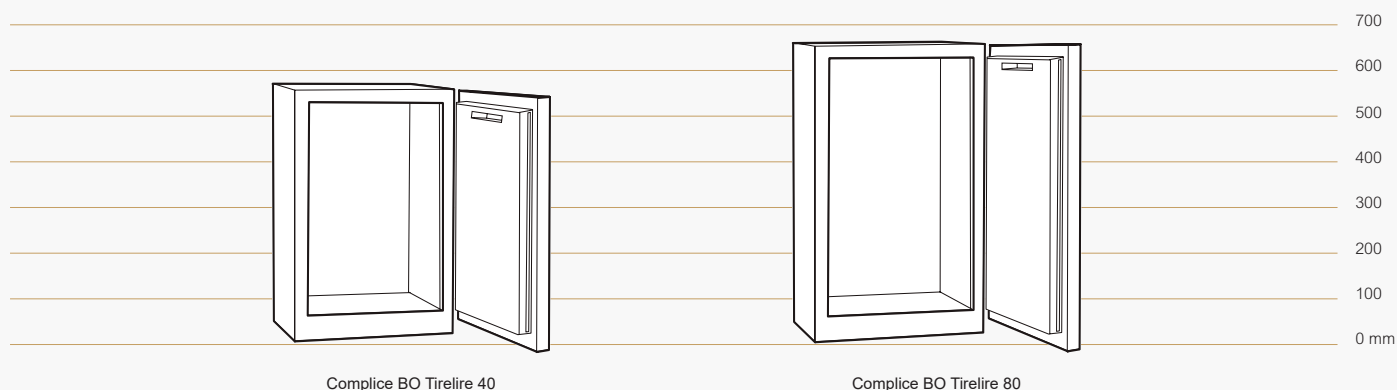

Complice BO Tirelire

Coffre-fort de dépôt

Résistant
aux
effractions

COMPLICE BO TIRELIRE

Coffre-fort de dépôt

Eq. Cl. 0 T2

Le Complice BO Tirelire est un coffre-fort spécialement conçu pour le dépôt sécurisé d'espèces et de valeurs dans des locaux professionnels, magasins, et entreprises.

Points clés

PROTECTION

- ✦ Conçu sur la base de notre coffre-fort Complice BO certifié A2P classe 0 T2 contre l'effraction

MODÈLES

- ✦ 40
- ✦ 80

POINTS DIFFÉRENCIANTS

- ✦ Coffre de dépôt simple et compact.
- ✦ Facilement intégrable dans tous les espaces.

Complice BO Tirelire 40

Complice BO Tirelire 80

Spécifications techniques

Modèles		Complice BO Tirelire 40	Complice BO Tirelire 80
Volumes (L)		43	80
Dimensions extérieures (mm) hors pivots	Hauteur	500	630
	Largeur	455	555
	Largeur porte ouverte à 180°	841	1041
	Profondeur (hors poignée/serrure)	436	466
	Profondeur totale porte ouverte à 90°	849	989
Dimensions intérieures (mm)	Hauteur	400	530
	Largeur	360	460
	Largeur de passage	311	411
	Largeur de passage porte ouverte à 90°	270	370
	Profondeur	300	330
Poids (kg)		144	208
Dimension fente de dépôt : l x h (mm)		220 x 25	