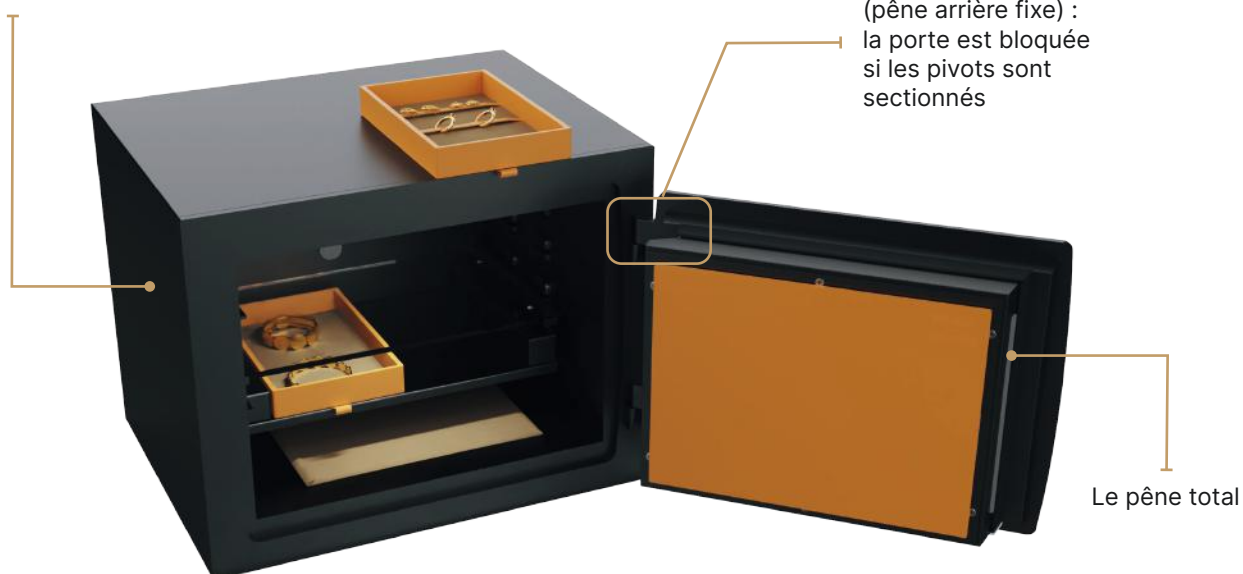

Les éléments « signature » des produits Fichet Bauche.
Des matériaux premium qui assurent une qualité et une durée de vie élevées

Composite performant développé par notre service R&D