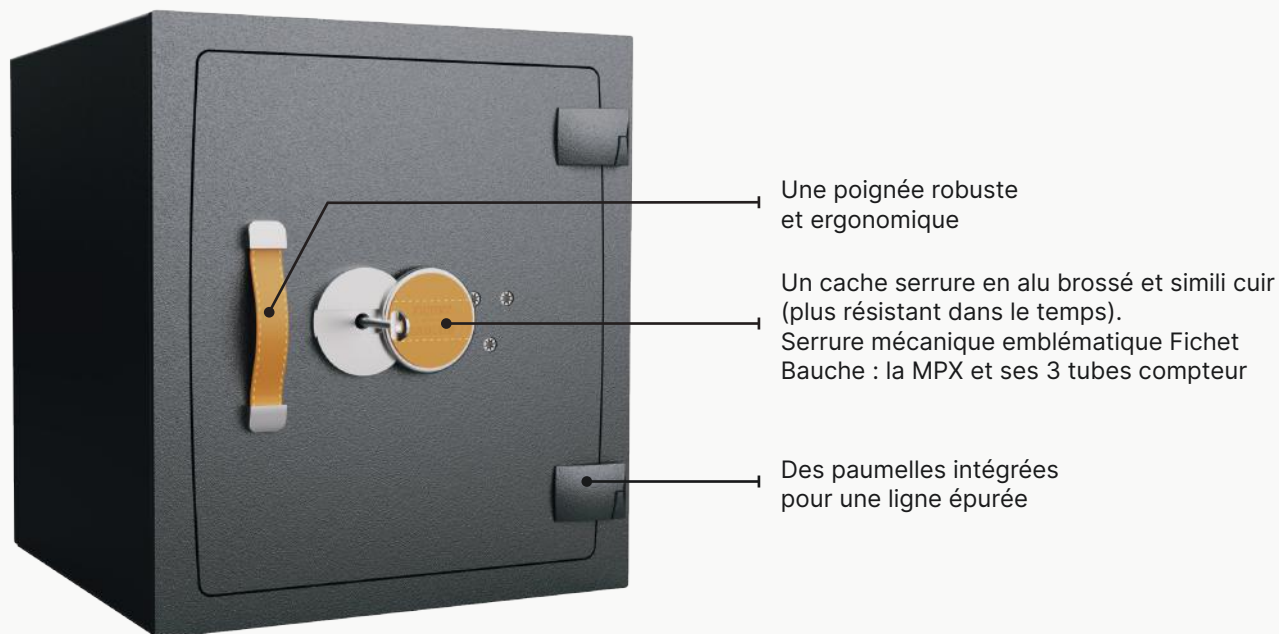

Un design soigné et moderne pour se fondre facilement dans un bureau ou une chambre